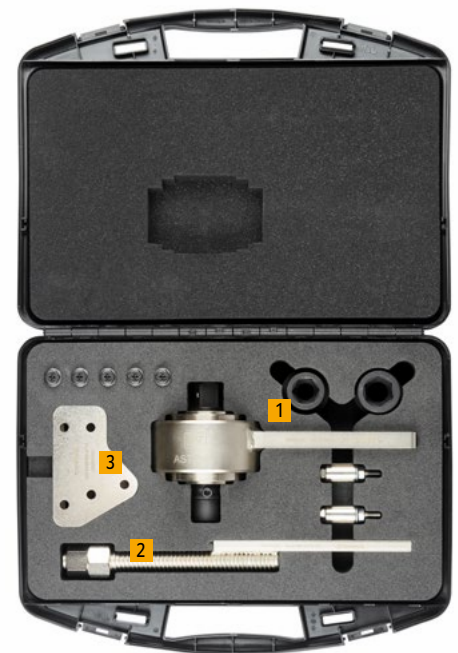

Mai mult cuplu pentru lucrări la motoarele Ford: TOOL BOX V10

Cutia conține un multiplicator de cuplu, inclusiv accesorii. Aceasta este necesară obligatoriu pentru anumite tipuri de motoare Ford EcoBoost, EcoBlue și alte motoare pentru strângerea scripetelui arborelui cotit, de exemplu, sau pentru montarea chiulasei. TOOL BOX V10 este astfel completarea perfectă pentru TOOL BOX V09, care este potrivită în special pentru lucrări la motoarele cu curea în ulei.

Conținut

- > Multiplicator de cuplu
- > Placă de fixare
- > Braț de fixare
- > șuruburi de fixare
- > Ștuțuri ranforsate
- > Placă distanțiere

Avantaje

- > Unealtă de calitate superioară pentru utilizarea profesională
- > Fabricată din oțel rezistent, de calitate superioară
- > Combinație exclusivă - disponibilă numai de la Continental
- > Dispunere accesibilă într-o ladă rezistentă
- > Uneltele pot fi reordonate individual în caz de deteriorare sau pierdere
- > 5 ani garanție:
www.continental-ep.com/5