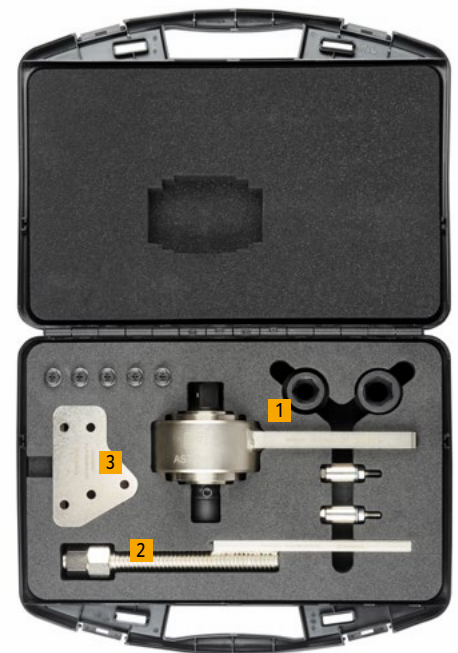

Extra koppel voor het werken aan Ford-motoren: TOOL BOX V10

Deze gereedschapskoffer bevat een koppelvermenigvuldiger, compleet met accessoires. Dit is absoluut noodzakelijk voor het aanspannen van de kruk-asriemschijf of het monteren van de cilinderkop, bijvoorbeeld bij sommige modellen van de Ford EcoBoost- en EcoBlue-motoren, maar ook bij andere motoren. TOOL BOX V10 is daarom de perfecte aanvulling op TOOL BOX V09, die specifiek wordt gebruikt bij het werken aan riem-in-olie-motoren.

Inhoud

- > Koppel vermenigvuldiger
- > Bevestigingsplaat
- > Ondersteunende arm
- > Bevestigingsbouten
- > Versterkte doppen
- > Afstandhouder plaat

Voordelen

- > Hoogwaardig gereedschap voor professioneel gebruik
- > Gemaakt van robuust, hoogwaardig staal
- > Exclusieve set gereedschappen die alleen verkrijgbaar is bij Continental
- > Overzichtelijk opbergen in een stevige koffer
- > Gereedschap individueel te bestellen in geval van schade of verlies
- > Vijf jaar garantie:
www.continental-ep.com/5