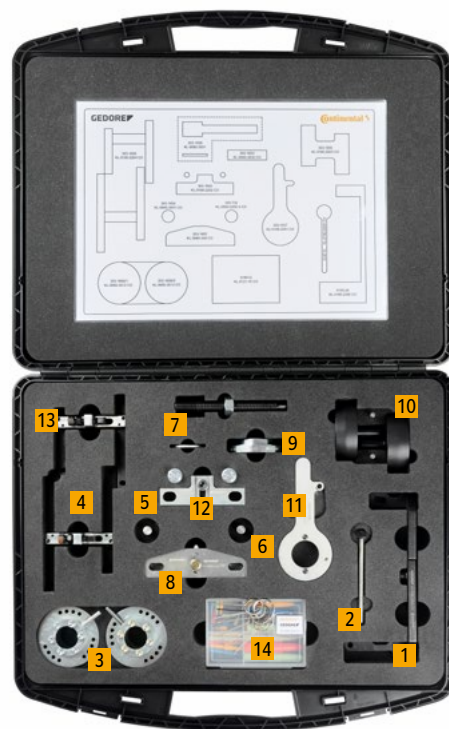

## Perfekt för Belt-In-Oil-motorer: TOOL BOX V09

I Tool Box V09 ingår alla verktyg som krävs för att arbeta med Ford EcoBoost- och Ford 2,0 I EcoBlue-motorerna eller 1,2 I PureTech från Opel eller PSA Group. Dessa Belt-In-Oil-motorer är monterade i miljontals bilar i Europa. Med TOOL BOX V09 kan reparationerna utföras enligt tillverkarens specifikationer på ett enkelt, säkert och effektivt sätt.

### Innehåll

- > Lås-, inställnings- och linjeringsverktyg för kamaxel
- > Styrstift för svänghjul
- > Låsverktyg för variabel kamaxelinställning
- > Inställnings-, lås- och hållverktyg för vevaxel
- > Installationsverktyg för tätning av frontkåpan
- > Låsverktyg för svänghjul
- > Monteringsenhet för kamrem
- > Sats med låsstift 0,8-2,6 mm, kamremspännare och sats med tätningspluggar

**TIPS:** TOOL BOX V10, som innehåller en momentförstärkare för vissa modeller av Ford EcoBoost-motorn, är ett starkt rekommenderat tillägg till denna verktygs-låda.