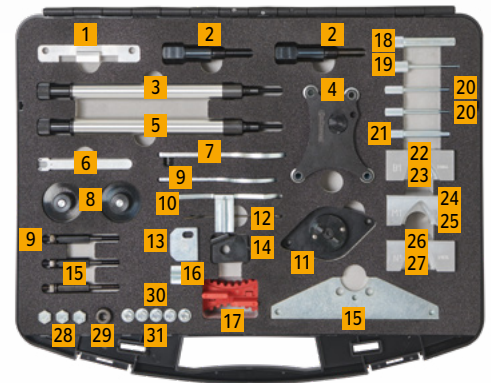

Fiat-moottoreita varten: TOOL BOX V06

Ammattilaiset tietävät: Monet Fiat-moottorit edellyttävät erikoistyökaluja esimerkiksi nokka-akselien asianmukaiseen lukitukseen. TOOL BOX V06 sisältää kaikki nämä erikoistyökalut. Laatu näkyy yksityiskohdissa: Nokka-akselin lukitustyökalut on tehty lujasta metallista eikä muovista.

Sisältö

- > Useita lukitustyökaluja (esim. vauhtipyörää ja nokka-akselia varten)
- > Useita säätö- ja kohdistustyökaluja (esim. kampiakselia, kiristysrullaa ja sylinterikannen pultteja varten)
- > Mittarisovitin
- > Erilaisia lukitustappeja, kiinnityspultteja, aluslevyjä

Edut

- > Korkealaatuiset työkalut ammattikäyttöön
- > Lujaa, ensiluokkaista terästä
- > Fiat-moottoreiden yleisimmät työkalut nopeasti käsillä
- > Ainutlaatuiset sarjat - vain Continentalilta
- > Kestävän säilytyslaukun ansiosta työkalut pysyvät hyvässä järjestyksessä
- > 5 vuoden takuu:
  www.continental-ep.com/5