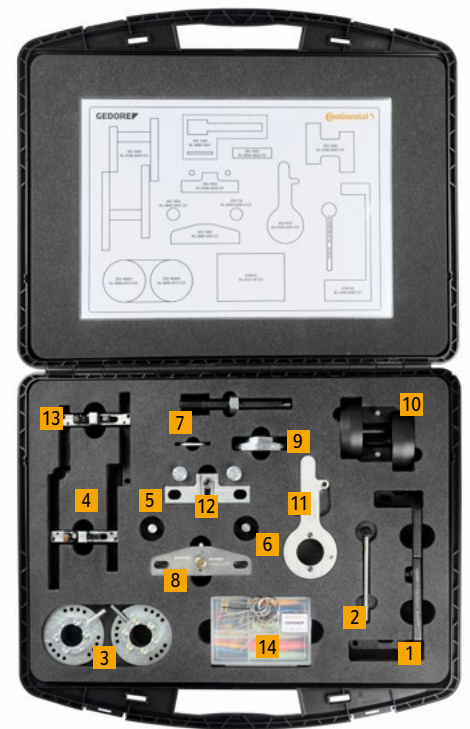

Ihanteellinen hihna öljyssä -moottoreille: TOOL BOX V09

TOOL BOX V09 sisältää tarkemmat työkalut, joita mekaanikko tarvitsee työskentelyyn Ford EcoBoost- ja Ford 2.0i EcoBlue -moottoreilla tai Opelin ja muiden Stellantis-merkkien 1.2i PureTech -moottoreiden parissa työskentelyyn. Näitä hihna öljyssä -moottoreita on asennettu Euroopassa miljoonia. TOOL BOX V09:n avulla korjaukset voidaan tehdä valmistajan määritysten mukaisesti helposti, turvallisesti ja tehokkaasti.

Sisältö

- > Nokka-akselin lukitus-, asetus- ja kohdistustyökalut
- > Vauhtipyörän kohdistustappi
- > Lukitustyökalu muuttuvaa nokka-akselin ajoitusta varten
- > Kampiakselin asetus-, lukitus- ja pitotyökalut
- > Asennustyökalu etusuojuksen tiivisteelle
- > Vauhtipyörän lukitustyökalu
- > Asennuslaite hammashihnalle
- > Lukitustappien sarja 0,8-2,6 mm, hammashihnan kiristin ja tiivistetulpkien sarja

Edut

- > Korkealaatuiset työkalut ammattikäyttöön
- > Valmistettu kestävästä ja korkealaatuista teräksestä
- > Stellantisin hihna öljyssä -moottoreiden yleisimmät työkalut nopeasti käsillä
- > Ainutlaatuiset sarjat - vain Continentalilta
- > Selkeästi järjestetty säilytystila tukevassa kotelossa
- > Työkalut, joita voi tilata erikseen vaurion tai häviämisen yhteydessä
- > 5 vuoden takuu:
  www.continental-ep.com/5

VINKKI: TOOL BOX V10, joka sisältää momenttiker-tojan joillekin Ford EcoBoost -moottorimalleille, on erittäin suositeltava lisäosa tähän työkalusarjaan.