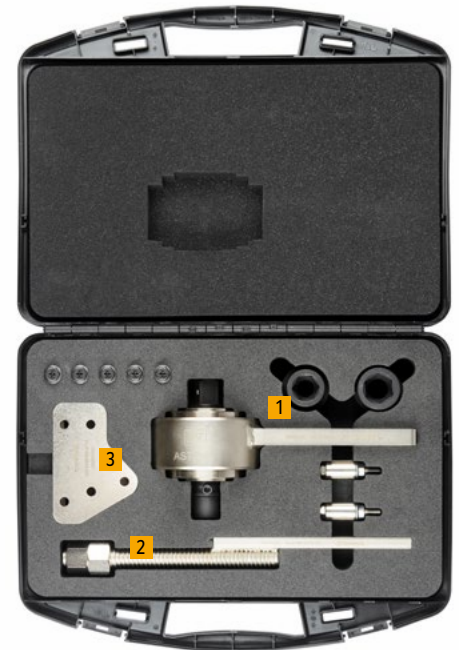

Lisävääntömomenttia työskentelyyn Fordin moottoreilla: TOOL BOX V10

Tämä työkalusarja sisältää momenttikertojan ja tarvikkeet. Tämä on ehdottoman tärkeää kampiakselin hihnapyörän kiristämisessä tai sylinterinkannen kokoamisessa esimerkiksi joissakin Ford EcoBoost- ja EcoBlue-moottoreissa sekä muissa moottoreissa. TOOL BOX V10 on siksi täydellinen lisäosa TOOL BOX V09 -sarjalle, jota käytetään erityisesti hihnaöljyssä -moottoreissa.

Sisältö

- > Momenttikertoja
- > Kiinnityslevy
- > Tukivarsi
- > Kiinnityspultit
- > Vahvistetut hylsy
- > Välikelevy

Edut

- > Korkealaatuiset työkalut ammattikäyttöön
- > Valmistettu kestävästä ja korkealaatuista teräksestä
- > Ainutlaatuiset sarjat - vain Continentalilta
- > Selkeästi järjestetty säilytystila tukevassa kotelossa
- > Työkalut, joita voi tilata erikseen vaurion tai häviämisen yhteydessä
- > Viiden vuoden takuu:
  www.continental-ep.com/5